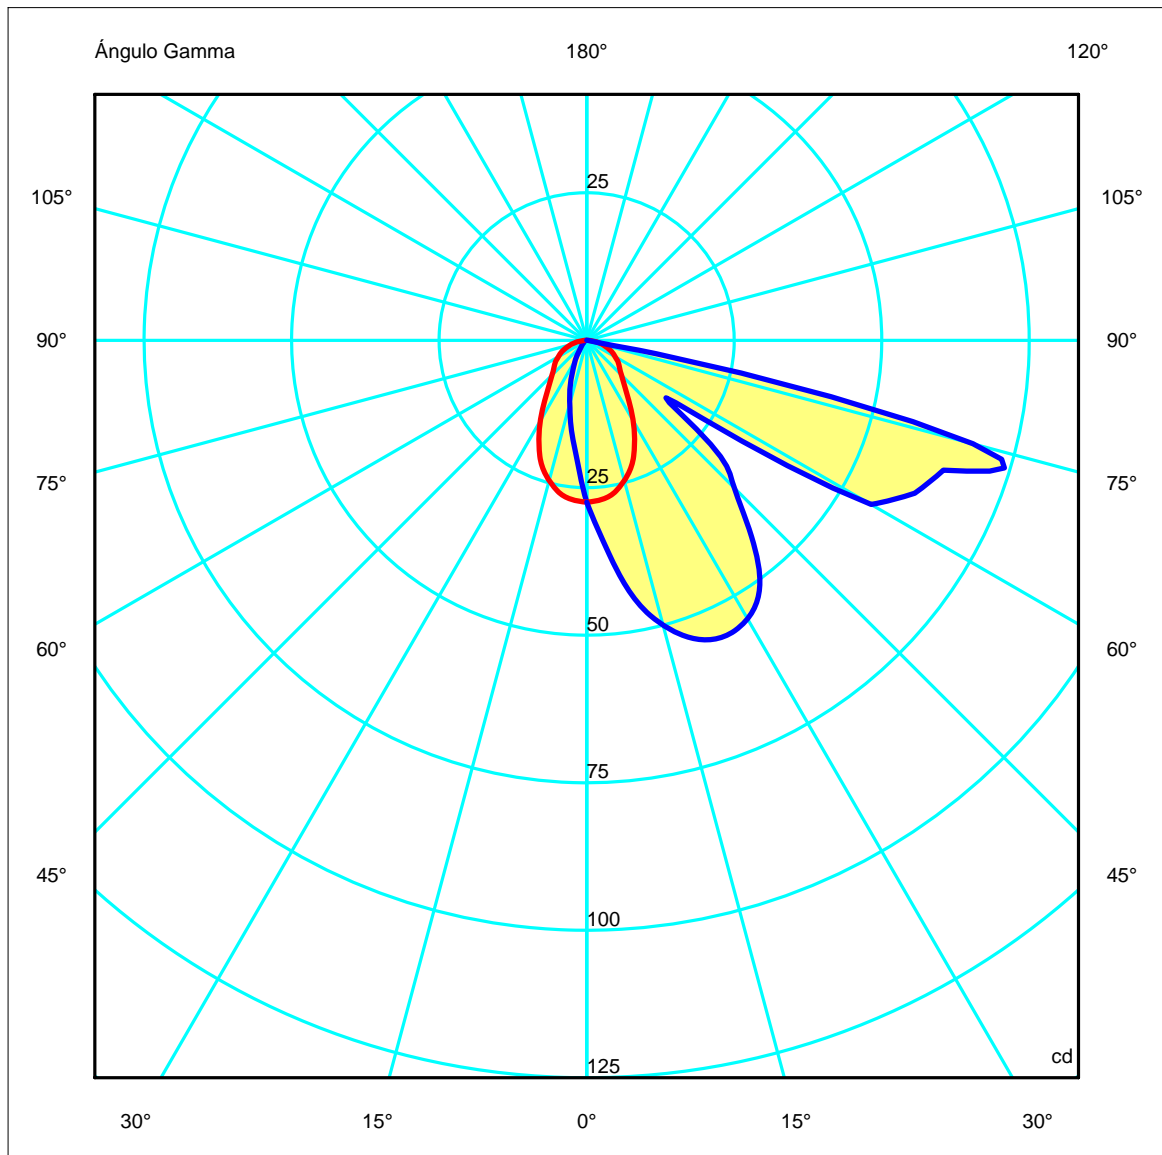

EQUIPO

Equipo necesario NO incluido
Voltaje / Frecuencia: max. 700mA

Luminaria

Garantía: 5 Años

Logística

Eficiencia energética: LED A++
Peso neto (Kg): 0.000
Masterbox: 24

Luminaria		Ensayo		Lámpara	
Código	EP-0356-N3-00	Código	EP-0356-N3-00	Código	LAMP EP-0356-N3-00
Nombre	Downlight Ind. 1 led 3W 700mA	Nombre	Downlight indirecta 1x3W 700mA	Número	1
Familia	- LEDES C4 LEDES	Fecha	17-05-2010	Posición	Universal
Eficiencia	100.00%	Sist. de Coorden.	C-G	Flujo Total	80.32 lm
Valor Máximo	67.77 cd	Posición	C=90.00 G=75.00	Sim. en los planos	270-90

90mm x 90mm

Semiplanos C

80x120x62 con caja / with box

77x77 sin caja / without box

1

With box  80x120x62

Without box  77x77

OFF