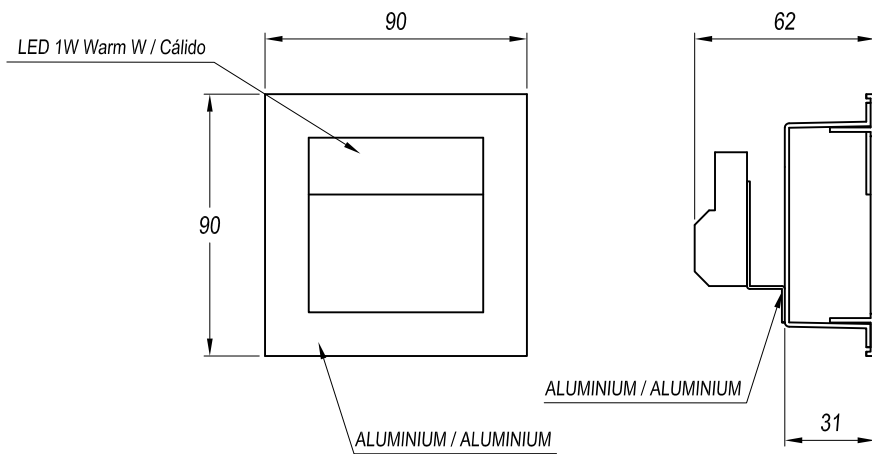

SIGN Señalización

**Descripción**

Luminaria de señalización de uso interior para iluminar frontalmente y hacia abajo.

Material estructura: Aluminio inyectado. Acabado estructura: Gris (Ral 9006) acabado al horno. Garantía: 5 Años.

Acabado

Gris (Ral 9006) acabado al horno

Material

Aluminio inyectado

80x120CAIXA
77x77NOCAIXA

**CARACTERÍSTICAS TÉCNICAS****Fuente de luz**

Fuente de luz: LED CREE
Potencia (W): 2.2W
Temperatura de color: Blanco cálido - 3000K
Lumens reales: 80
Nº Leds: 1
Lm/W reales: 40
Vida útil: 42.000h L90B10
Bin / Grup: 7C1/7B4
MacAdam steps: 3
UGR: 0.9
Riesgo fotobiológico: RG2

EQUIPO

Equipo necesario NO incluido
Voltaje / Frecuencia: max. 700mA

Luminaria

Garantía: 5 Años

Logística

Eficiencia energética: LED A++
Peso neto (Kg): 0.000
Masterbox: 24

Luminaria		Ensayo		Lámpara	
Código	EP-0356-N3-00	Código	EP-0356-N3-00	Código	LAMP EP-0356-N3-00
Nombre	Downlight Ind. 1 led 3W 700mA	Nombre	Downlight indirecta 1x3W 700mA	Número	1
Familia	- LEDES C4 LEDES	Fecha	17-05-2010	Posición	Universal
Eficiencia	100.00%	Sist. de Coorden.	C-G	Flujo Total	80.32 lm
Valor Máximo	67.77 cd	Posición	C=90.00 G=75.00	Sim. en los planos	270-90

90mm x 90mm

Semiplanos C

80x120x62 con caja / with box

77x77 sin caja / without box

1

With box  80x120x62

Without box  77x77

OFF