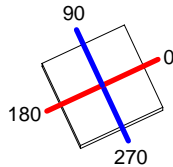

Acabado

Gris (Ral 9006) acabado al horno

Material

Aluminio inyectado

80x120CAIXA
77x77NOCAIXA

**CARACTERÍSTICAS TÉCNICAS****Fuente de luz**

Fuente de luz: LED CREE
Potencia (W): 2.2W
Temperatura de color: Blanco cálido - 3000K
Lumens reales: 80
Nº Leds: 1
Lm/W reales: 40
Vida útil: 42.000h L90B10
Bin / Grup: 7C1/7B4
MacAdam steps: 3
UGR: 0.9
Riesgo fotobiológico: RG2

EQUIPO

Equipo necesario NO incluido
Voltaje / Frecuencia: max. 700mA

Luminaria

Garantía: 5 Años

Logística

Eficiencia energética: LED A++
Peso neto (Kg): 0.000
Masterbox: 24

Luminaria		Ensayo		Lámpara	
Código	EP-0356-N3-00	Código	EP-0356-N3-00	Código	LAMP EP-0356-N3-00
Nombre	Downlight Ind. 1 led 3W 700mA	Nombre	Downlight indirecta 1x3W 700mA	Número	1
Familia	- LEDES C4 LEDES	Fecha	17-05-2010	Posición	Universal
Eficiencia	100.00%	Sist. de Coorden.	C-G	Flujo Total	80.32 lm
Valor Máximo	67.77 cd	Posición	C=90.00 G=75.00	Sim. en los planos	270-90

90mm x 90mm

Semiplanos C

80x120x62 con caja / with box

77x77 sin caja / without box

1

With box  80x120x62

Without box  77x77

OFF