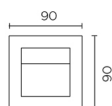

SIGN Señalización

**Descripción**

Luminaria de señalización de uso interior para iluminar frontalmente y hacia abajo.

Material estructura: Aluminio inyectado. Acabado estructura: Gris (Ral 9006) acabado al horno. Garantía: 5 Años.

Acabado

Gris (Ral 9006) acabado al horno

Material

Aluminio inyectado

80x120CAIXA
77x77NOCAIXA

**CARACTERÍSTICAS TÉCNICAS****Fuente de luz**

Fuente de luz: LED CREE
Potencia (W): 2.2W
Temperatura de color: Blanco cálido - 3000K
Lumens reales: 80
Nº Leds: 1
Lm/W reales: 40
Vida útil: 42.000h L90B10
Bin / Grup: 7C1/7B4
MacAdam steps: 3
UGR: 0.9
Riesgo fotobiológico: RG2

EQUIPO

Equipo necesario NO incluido
Voltaje / Frecuencia: max. 700mA

Luminaria

Garantía: 5 Años

Logística

Eficiencia energética: LED A++
Peso neto (Kg): 0.000
Masterbox: 24

Luminaria		Ensayo		Lámpara	
Código	EP-0356-N3-00	Código	EP-0356-N3-00	Código	LAMP EP-0356-N3-00
Nombre	Downlight Ind. 1 led 3W 700mA	Nombre	Downlight indirecta 1x3W 700mA	Número	1
Familia	- LEDES C4 LEDES	Fecha	17-05-2010	Posición	Universal
Eficiencia	100.00%	Sist. de Coorden.	C-G	Flujo Total	80.32 lm
Valor Máximo	67.77 cd	Posición	C=90.00 G=75.00	Sim. en los planos	270-90

90mm x 90mm

Semiplanos C

80x120x62 con caja / with box

77x77 sin caja / without box

1

With box  80x120x62

Without box  77x77

OFF