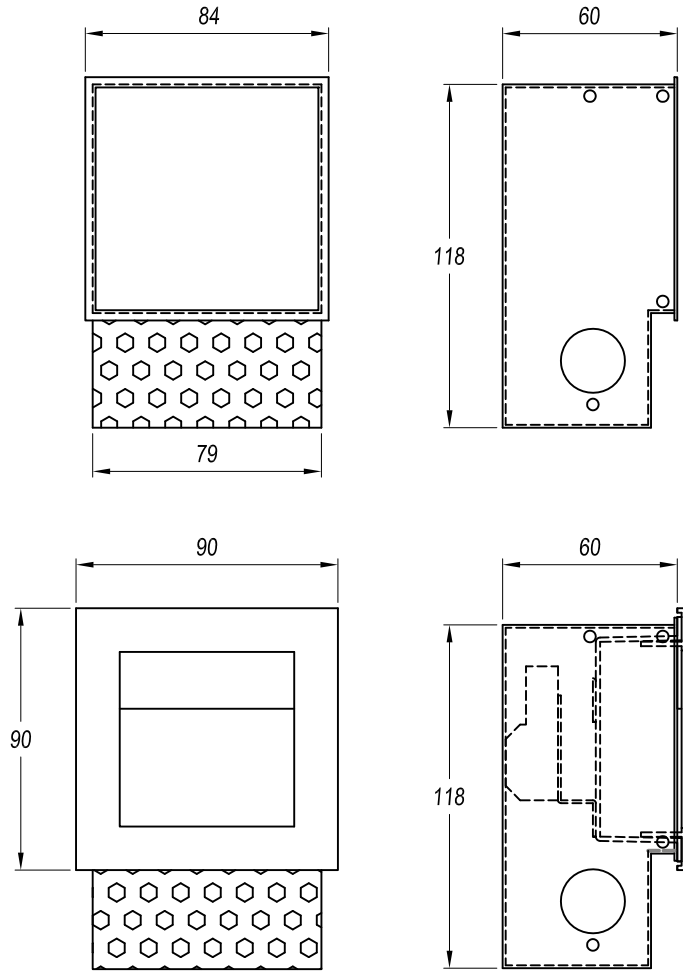

Acabado

Gris (Ral 9006) acabado al horno

Material

Aluminio inyectado

80x120CAIXA
77x77NOCAIXA

**CARACTERÍSTICAS TÉCNICAS****Fuente de luz**

Fuente de luz: LED CREE
Potencia (W): 2.2W
Temperatura de color: Blanco cálido - 3000K
Lumens reales: 80
Nº Leds: 1
Lm/W reales: 40
Vida útil: 42.000h L90B10
Bin / Grup: 7C1/7B4
MacAdam steps: 3
UGR: 0.9
Riesgo fotobiológico: RG2

EQUIPO

Equipo necesario NO incluido
Voltaje / Frecuencia: max. 700mA

Luminaria

Garantía: 5 Años

Logística

Eficiencia energética: LED A++
Peso neto (Kg): 0.000
Masterbox: 24

Luminaria		Ensayo		Lámpara	
Código	EP-0356-N3-00	Código	EP-0356-N3-00	Código	LAMP EP-0356-N3-00
Nombre	Downlight Ind. 1 led 3W 700mA	Nombre	Downlight indirecta 1x3W 700mA	Número	1
Familia	- LEDES C4 LEDES	Fecha	17-05-2010	Posición	Universal
Eficiencia	100.00%	Sist. de Coorden.	C-G	Flujo Total	80.32 lm
Valor Máximo	67.77 cd	Posición	C=90.00 G=75.00	Sim. en los planos	270-90

90mm x 90mm

Semiplanos C

80x120x62 con caja / with box

77x77 sin caja / without box

1

With box  80x120x62

Without box  77x77

OFF